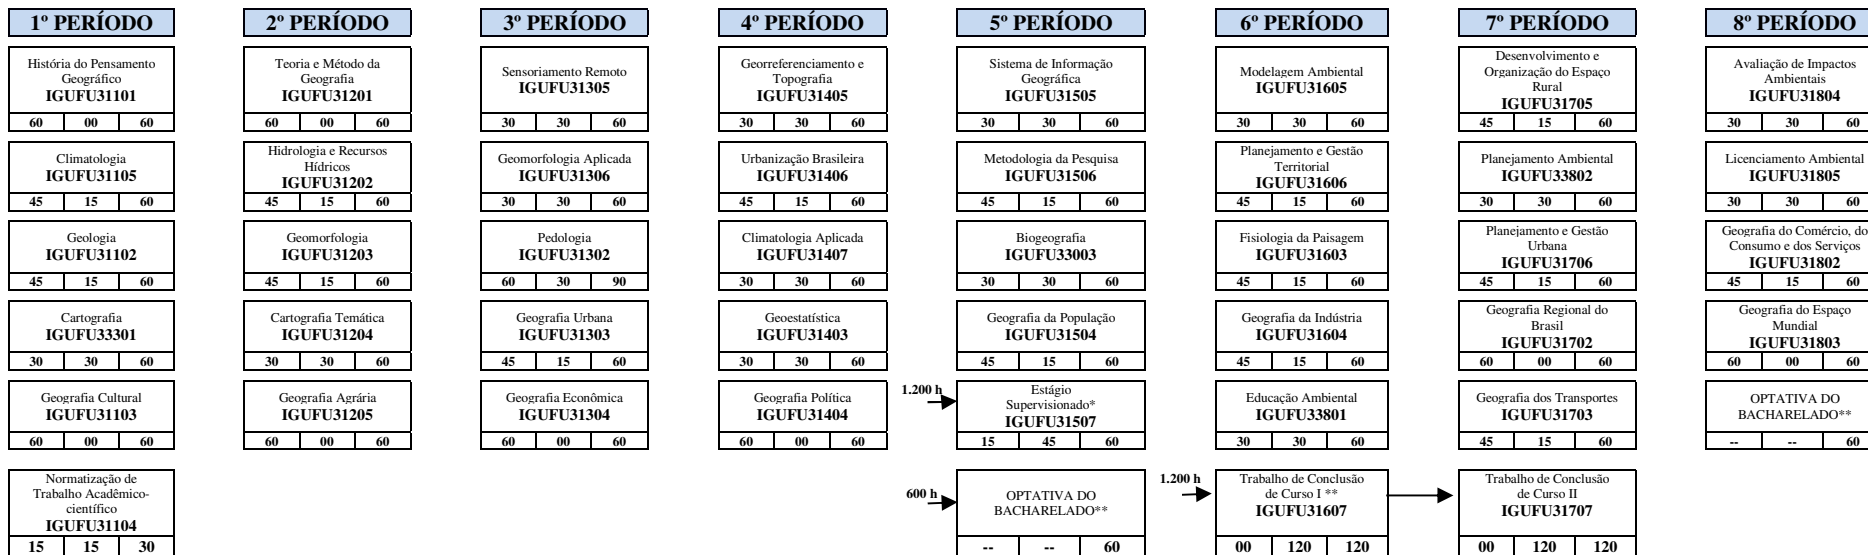

Fluxograma do Curso de Graduação em Geografia: Grau Bacharelado – Versão 2019-1

ATIVIDADES COMPLEMENTARES: Para integralização curricular, o discente deverá cursar **200 horas** de atividades acadêmicas complementares ao longo do curso.

COMPONENTES CURRICULARES OPTATIVOS DE BACHARELADO**

Biogeografia do Cerrado IGUFU39015 30 30 60	Climatologia Regional e do Brasil IGUFU39016 30 30 60	Evolução Geológica e Paleontológica do Triângulo Mineiro IGUFU39017 30 30 60	Gênese, Morfologia e Classificação do Solo IGUFU39018 45 15 60	Geografia da Diversidade Sociocultural IGUFU39019 60 00 60	Geografia da Religião IGUFU39020 60 00 60	Geografia do Turismo IGUFU39021 45 15 60	Geologia Aplicada a Estudos Ambientais IGUFU39022 30 30 60
Geopolítica do Brasil IGUFU39023 60 00 60	História do Pensamento Geográfico no Brasil IGUFU39024 60 00 60	Língua Brasileira de Sinais – Libras I LIBRAS01 30 30 60	Logística em Transportes IGUFU39025 45 15 60	Manejo de Unidades de Conservação IGUFU39026 30 30 60	Ordenamento Jurídico e Produção do Espaço Urbano IGUFU39027 45 15 60	Pesquisa Qualitativa em Geografia IGUFU39028 45 15 60	Planejamento e Gestão de Bacias Hidrográficas IGUFU39029 30 30 60
Planejamento e Gestão Territorial Rural IGUFU39030 30 30 60	Processamento Digital de Imagens IGUFU39031 30 30 60	Recursos Naturais IGUFU39032 30 30 60	Teorias da Região e Regionalização IGUFU39033 45 15 60	Tópicos Especiais em Geografia Física IGUFU39034 45 15 60			